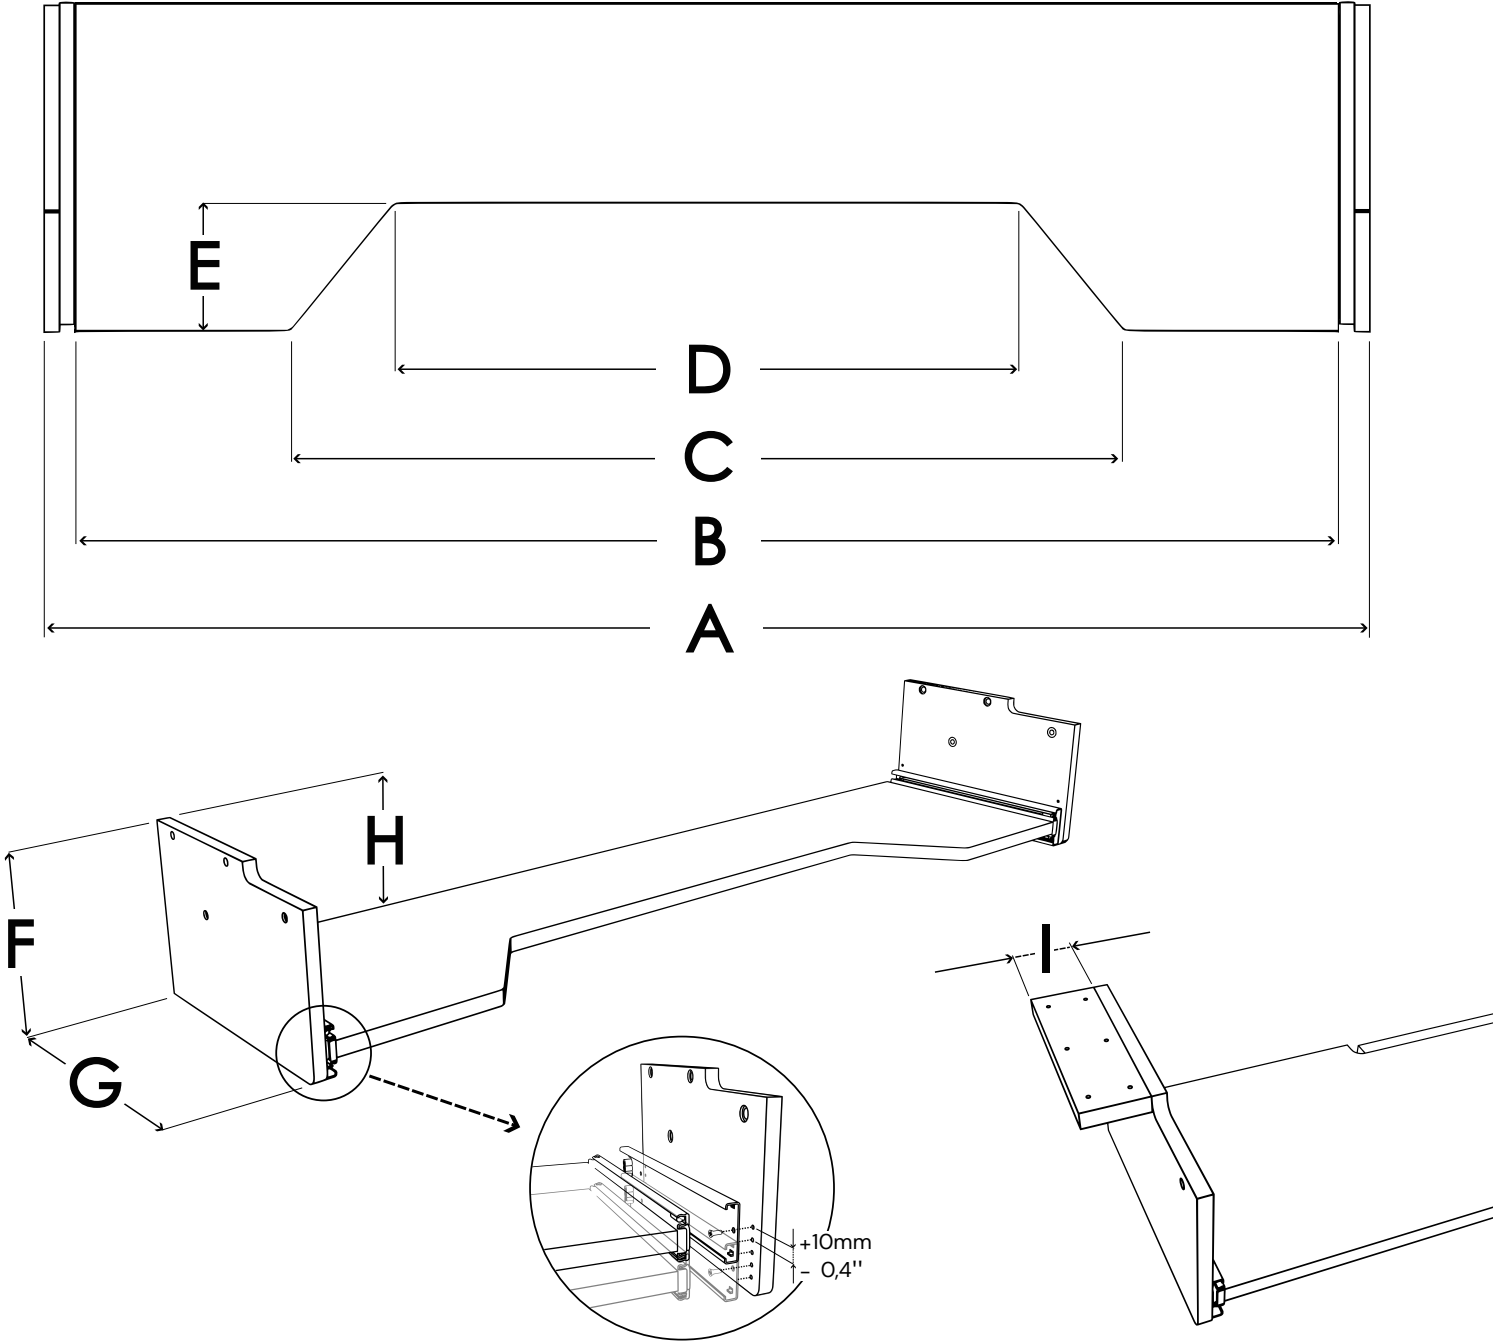

## KEY DRAWER

TABLE MODEL	KEYS DRAWER MODEL	A		B		C		D		E		F		G		H		I	
		mm	"	mm	"	mm	"	mm	"	mm	"	mm	"	mm	"	mm	"	mm	"
HOME small / QINTAV	KEY small	1010	39,75	984	38,7	650	25,6	480	18,9	100	3,94	165	6,5	255	10,04	134	5,28	/	/
HOME big / OKTAV	KEY big	1566	61,65	1516	59,7	800	31,5	630	24,8	100	3,94	165	6,5	255	10,04	134	5,28	/	/
GUSTAV	KEY Gustav	1090	42,91	1040	40,9	650	25,6	480	18,9	100	3,94	165	6,5	255	10,04	134	5,28	55	2,17

# Measurements

## KEY small

Fits for HOME small & QUINTAV

# Measurements

**KEY big** Fits for HOME big, OKTAV (optional for GUSTAV with KEY Mount Gustav)