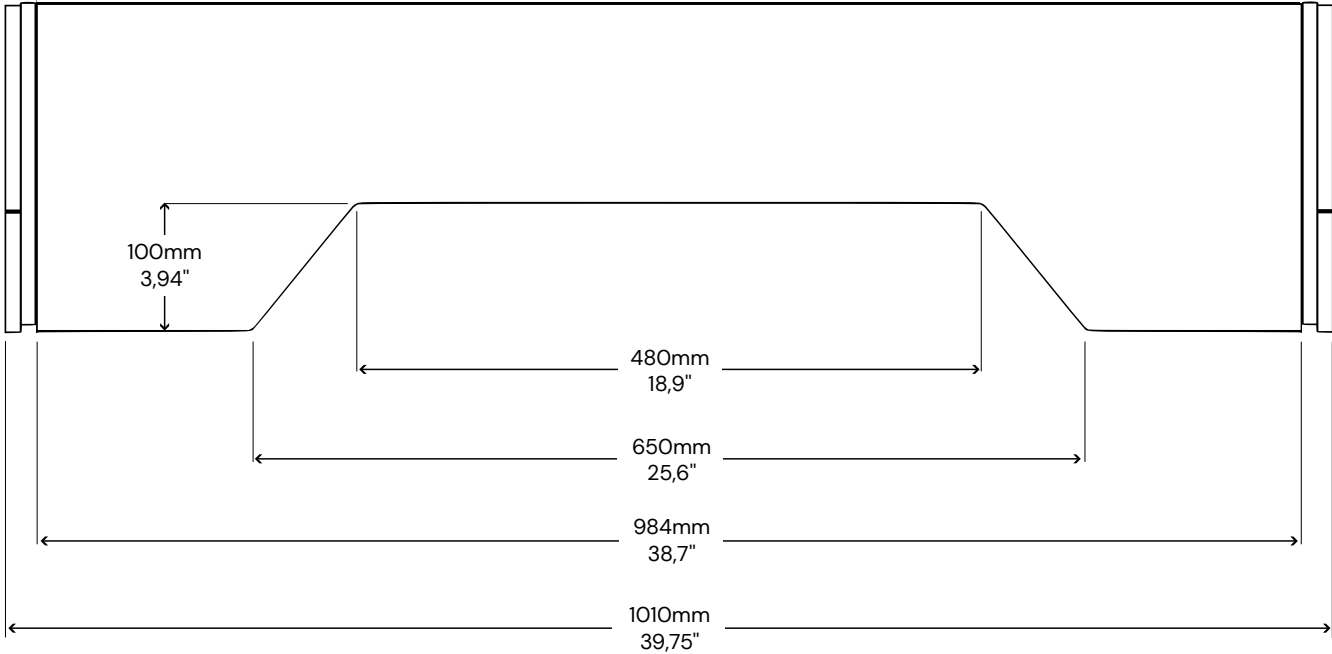

## KEY DRAWER

TABLE MODEL	KEYS DRAWER MODEL	A		B		C		D		E		F		G		H		I	
		mm	"	mm	"	mm	"	mm	"	mm	"	mm	"	mm	"	mm	"	mm	"
HOME small / QINTAV	KEY small	1010	39,75	984	38,7	650	25,6	480	18,9	100	3,94	165	6,5	255	10,04	134	5,28	/	/
HOME big / OKTAV	KEY big	1566	61,65	1516	59,7	800	31,5	630	24,8	100	3,94	165	6,5	255	10,04	134	5,28	/	/
GUSTAV	KEY Gustav	1090	42,91	1040	40,9	650	25,6	480	18,9	100	3,94	165	6,5	255	10,04	134	5,28	55	2,17

# Measurements

# Measurements

**KEY big** Fits for HOME big, OKTAV (optional for GUSTAV with KEY Mount Gustav)